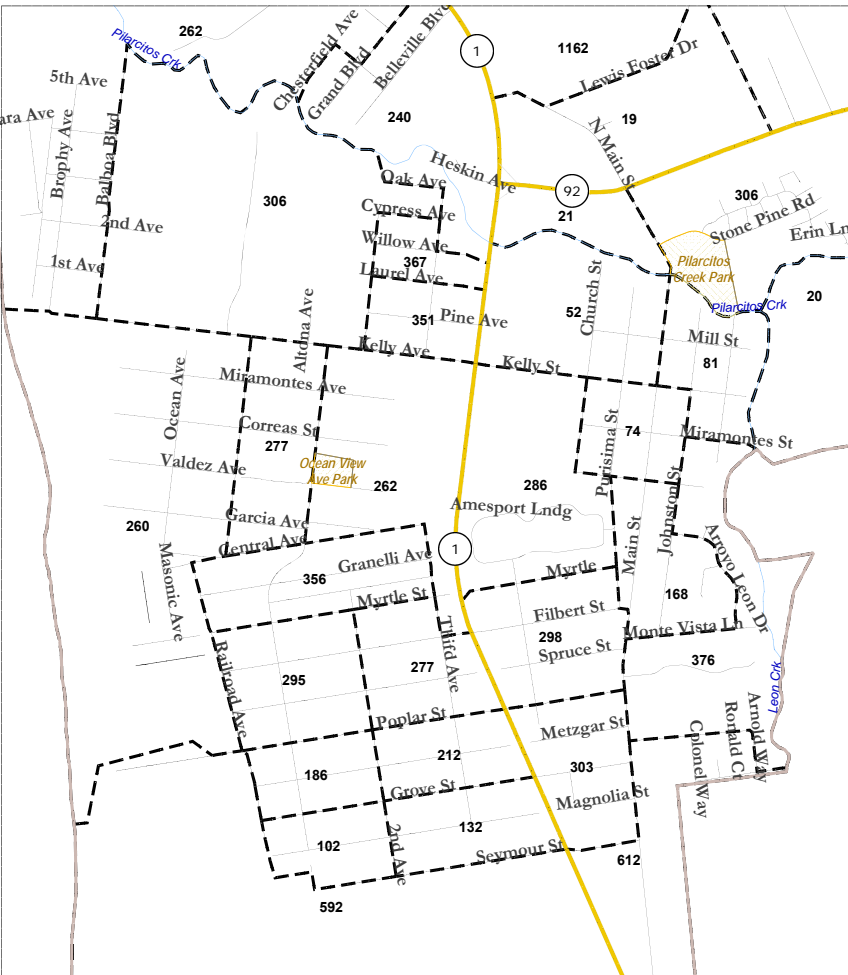

Half Moon Bay Unidades de Población

Población por cada de los 4 distritos:: 2,831
 Se puede entregar su mapa en City Hall o directamente
 a la Secretaria Municipal: hmb@NDCresearch.com.