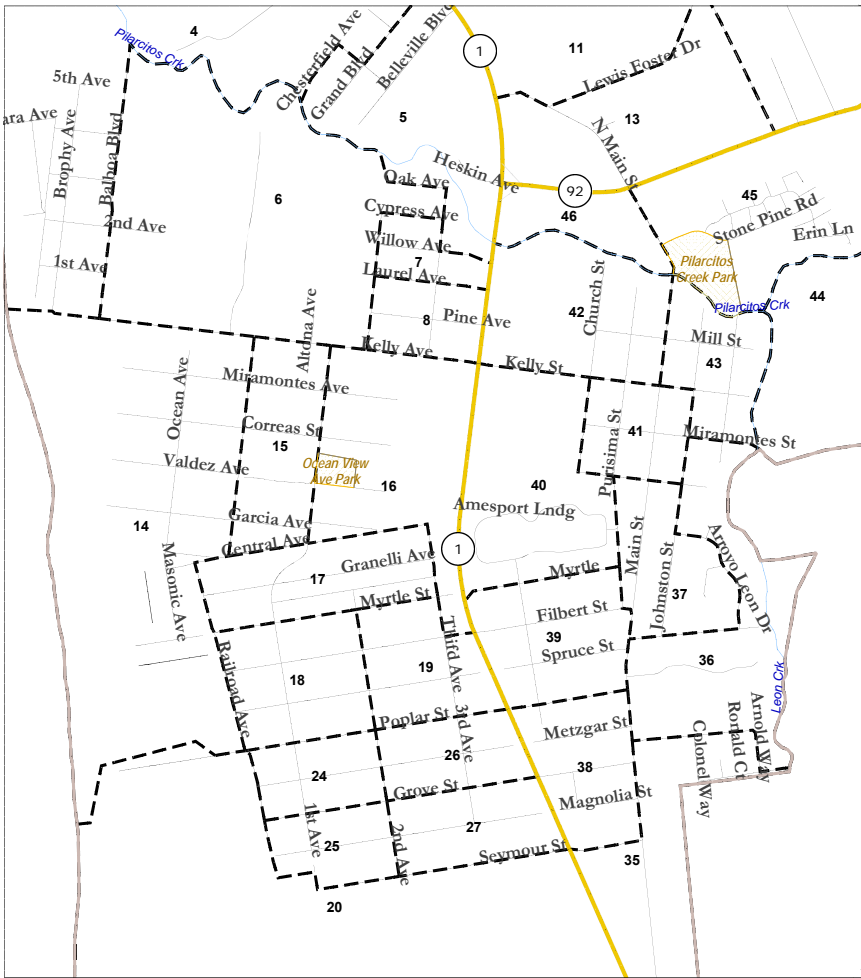

Half Moon Bay Unidades de Población

Población por cada de los 4 distritos: 2,831
 Se puede entregar su mapa en City Hall o directamente
 a la Secretaria Municipal: hmb@NDCresearch.com.