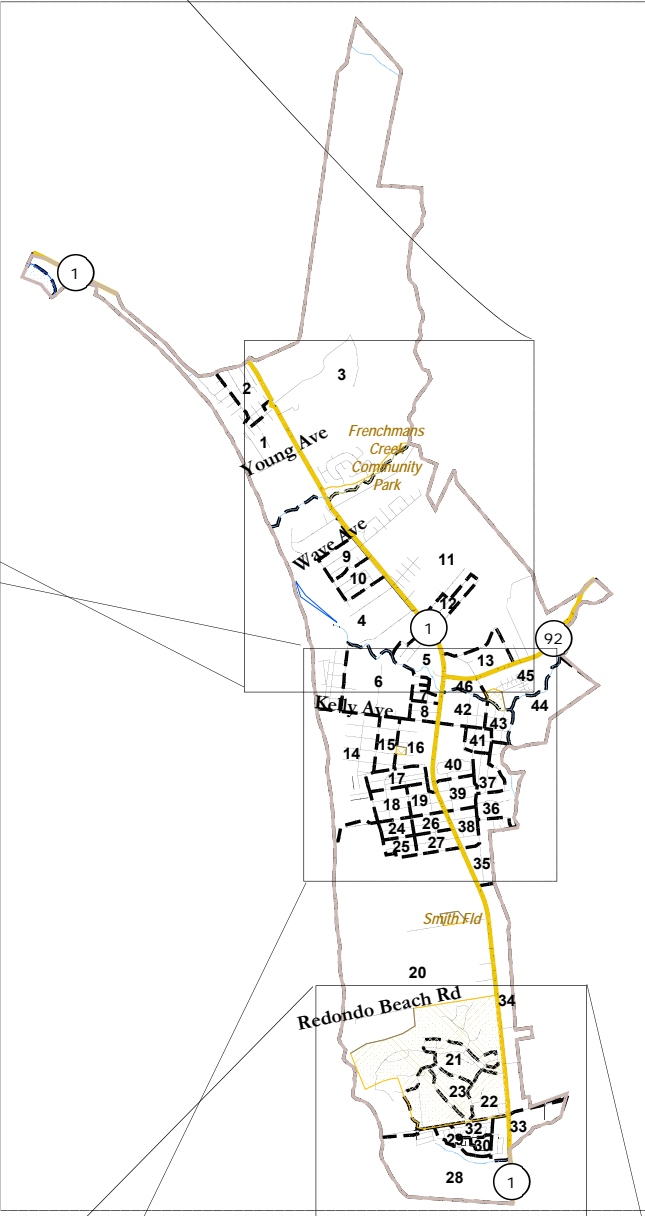

Half Moon Bay Unidades de Población

Población por cada de los 4 distritos: 2,831
 Se puede entregar su mapa en City Hall o directamente
 a la Secretaria Municipal: hmb@NDCresearch.com.